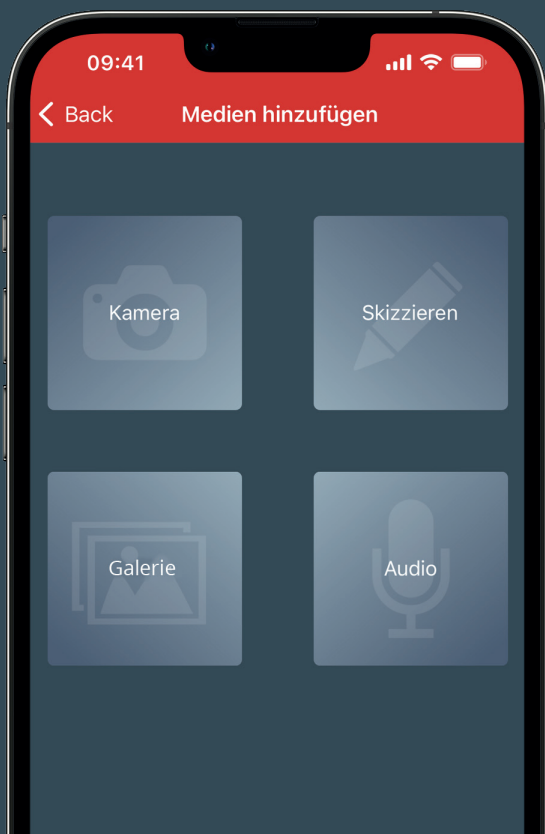

TEAM3+ MOBILE Pro

... Ihre mobile Verbindung zwischen Baustelle und Büro. Mit den verschiedenen Anwendungen unserer APP **TEAM3+ MOBILE Pro** gewinnen Sie mehr Zeit für das Wesentliche und vermeiden lästige Doppelerfassung.

Nutzen Sie den Mehrwert und die passende Ergänzung zu **TEAM3+**.

Erfassen Sie alle wichtigen Informationen auf der Baustelle und übertragen diese ganz einfach in **TEAM3+**.

Verwenden Sie **EINE APP-Lösung** für Bautagebuch, Mängel- und Sonderwunschmanagement mit projektbezogener Datenerfassung & Synchronisation zwischen **TEAM3+** und **TEAM3+ MOBILE Pro**

Funktionen im Überblick >>>